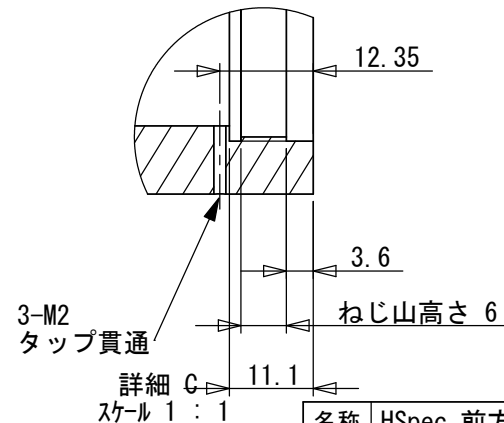

3-φ 6.60 全貫通  
P.C.D. 140  
ザグリφ11 深さ 10

詳細 B  
スケール 1 : 1

詳細 C  
スケール 1 : 1

公差表示のないものは±0.1mmとする

名称	HSpec 前方レンズ系ホルダ				
品番	HP-LHOL-F01	個数	1	縮尺	1/2
材質	A2024	日付	2008-01-07	用紙	A4
一般面仕上げ	▽▽	面取	0.5	特記	特記 消し黒アルマイト
製図者	広島大学宇宙科学センター 磯貝 瑞希				