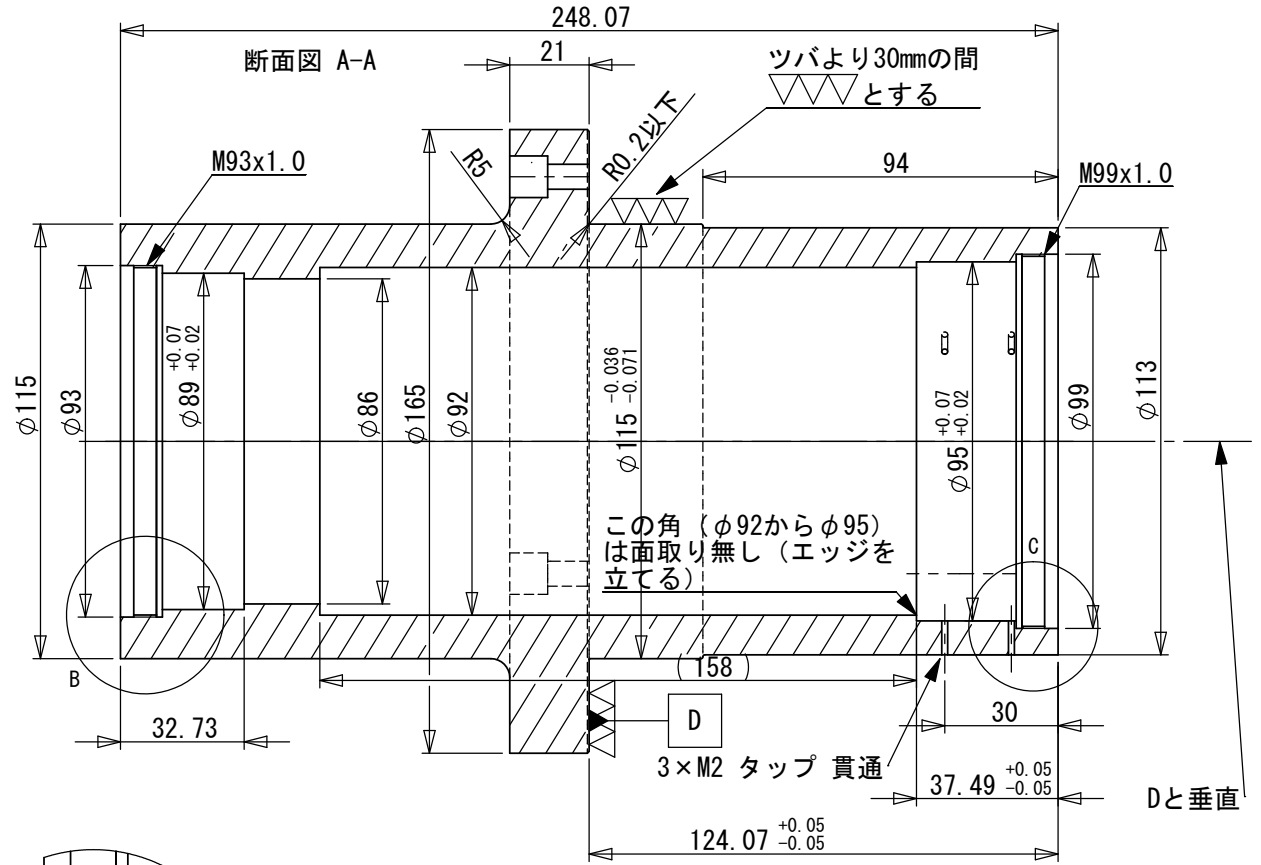

3-φ 6.60 全貫通  
P.C.D. 140  
ザグリφ11 深さ 10

詳細 B  
スケール 1 : 1

詳細 C  
スケール 1 : 1

公差表示のないものは±0.1mmとする

名称	HSpec 前方レンズ系ホルダ				
品番	HP-LHOL-F01	個数	1	縮尺	1/2
材質	A2024	日付	2008-01-07	用紙	A4
一般面仕上げ	▽▽	面取	0.5	特記	特記 消し黒アルマイト
製図者	広島大学宇宙科学センター 磯貝 瑞希				