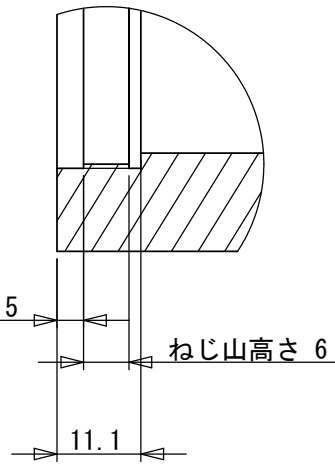

3-φ 6.60 全貫通  
P.C.D. 140  
ザグリφ11 深さ 10

詳細 B  
スケール 1 : 1

詳細 C  
スケール 1 : 1

公差表示のないものは±0.1mmとする

名称	HSpec 前方レンズ系ホルダ				
品番	HP-LHOL-F01	個数	1	縮尺	1/2
材質	A2024	日付	2008-01-07	用紙	A4
一般面仕上げ	▽▽	面取	0.5	特記	特記 消し黒アルマイト
製図者	広島大学宇宙科学センター 磯貝 瑞希				